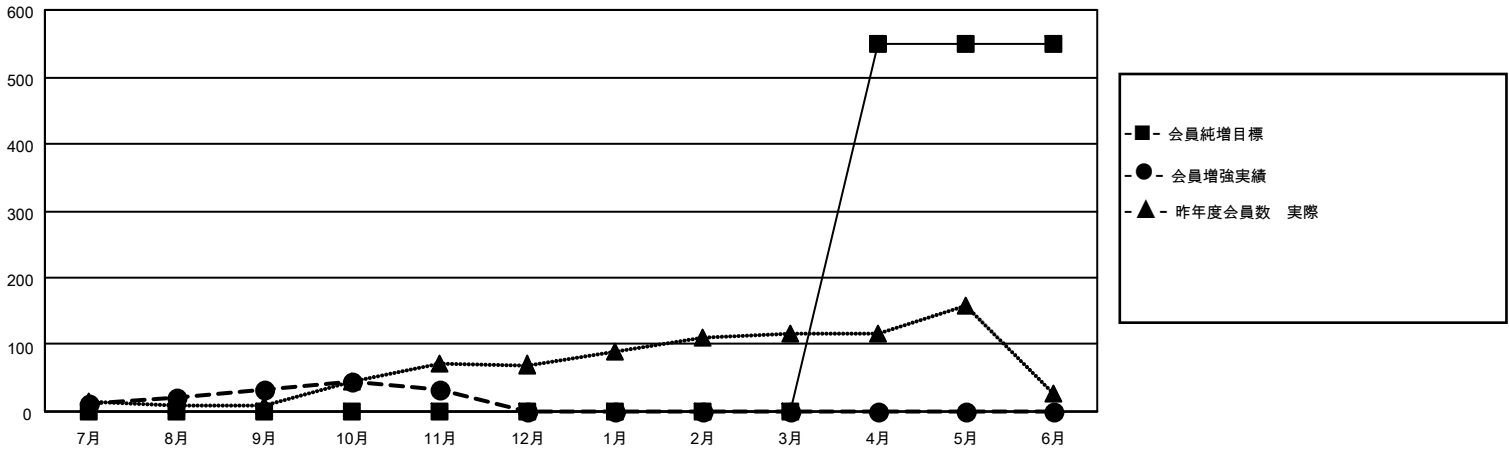

MONTHLY MEMBERSHIP PROGRESS REPORT

地域 JAPAN

District 330 A

Results as of: 11/30/2022

クラブ			
結果：2022-2023			
四半期	新クラブ目標	新クラブ	解散クラブ
7月/8月/9月	0	0	0
10月/11月/12月	0	0	0
1月/2月/3月	2	0	0
4月/5月/6月	3	0	0

名			
結果：2022-2023			
四半期	会員純増目標	会員増強実績	退会者(転籍を含む)実際
7月/8月/9月	0	155	111
10月/11月/12月	0	63	48
1月/2月/3月	0	0	0
4月/5月/6月	550	0	0

新クラブ目標及び実績累計

会員目標及び実績累計

解散クラブ: 0	77 CLUBS OF 191 一名以上の新会 員を登録	男女別	
退会者		男性	4,070 (71.78%)
物故会員 24	会員累計データを見るには、 ここをクリック	女性	1,600 (28.22%)
クラブ解散 0		NON BINARY	0 (0.00%)
その他 135		PREFER NOT TO ANSWER	0 (0.00%)
合計 159		世帯主/家族会員合計	2,179
		国際会費半額の家族会員	1,360