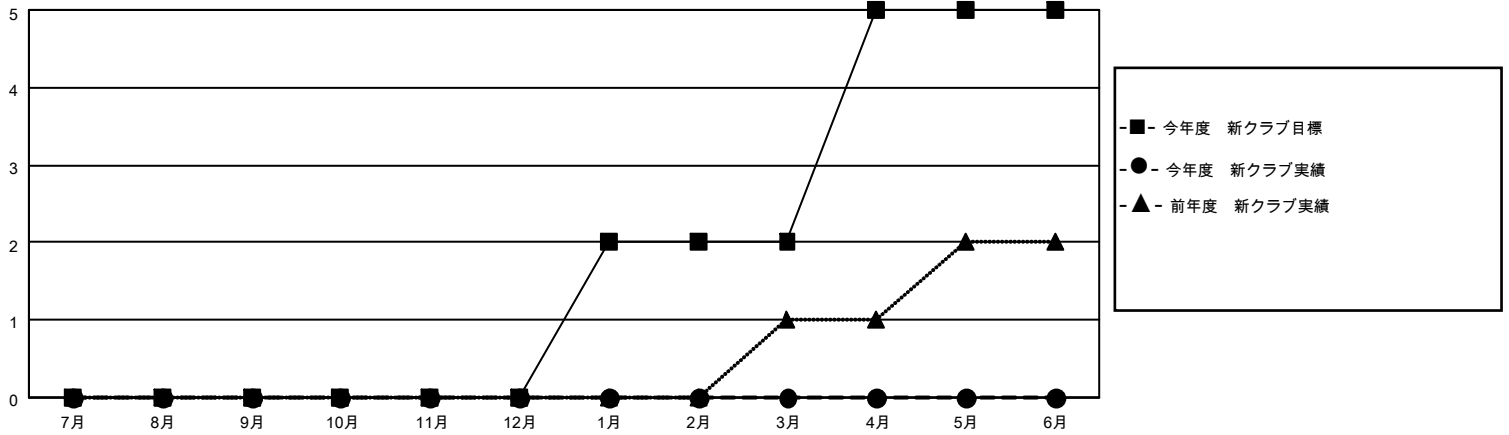

MONTHLY MEMBERSHIP PROGRESS REPORT

地域 JAPAN

District 330 A

Results as of: 11/30/2022

クラブ			
結果：2022-2023			
四半期	新クラブ目標	新クラブ	解散クラブ
7月/8月/9月	0	0	0
10月/11月/12月	0	0	0
1月/2月/3月	2	0	0
4月/5月/6月	3	0	0

名			
結果：2022-2023			
四半期	会員純増目標	会員増強実績	退会者(転籍を含む)実際
7月/8月/9月	0	155	111
10月/11月/12月	0	63	48
1月/2月/3月	0	0	0
4月/5月/6月	550	0	0

新クラブ目標及び実績累計